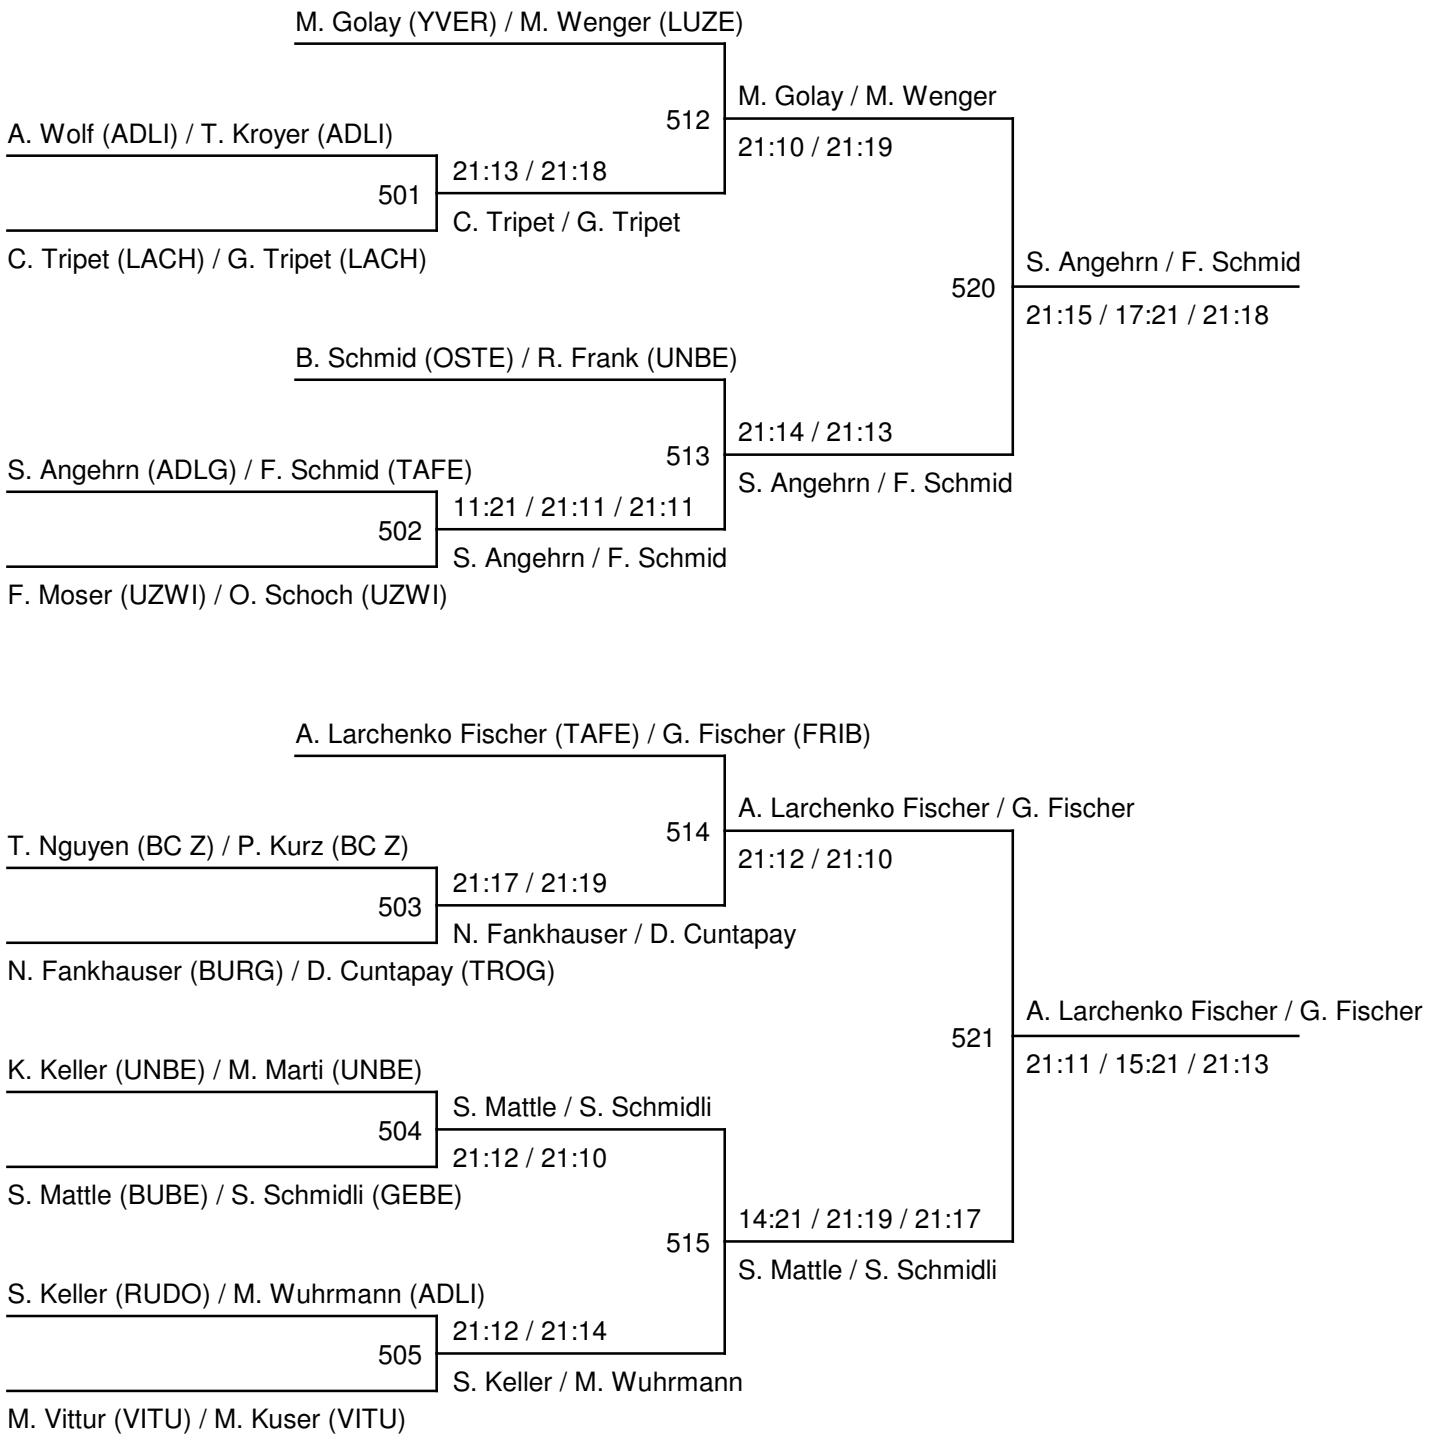

Mixed-Doppel A Qualifikation - Runde 3

Mixed-Doppel A Qualifikation - Runde 3

D. Biedermann (BUBE) / O. Schaller (FRIB)

506	D. Biedermann / O. Schaller
	21:11 / 21:13

M. Obrist (ARLE) / B. Furrer (BC Z)

L. Balmer (UNBE) / M. Schwab (EINI)