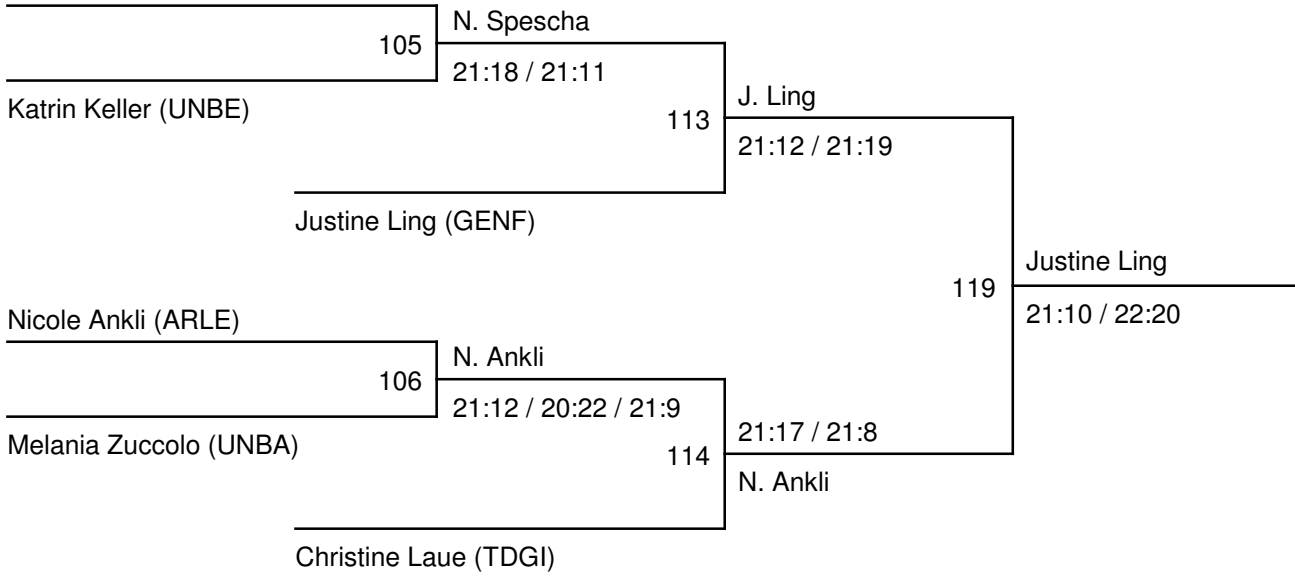

Damen-Einzel A Qualifikation - Runde 3

Nadine Spescha (TROG)

Sarah Golay (YVER)

Charlotte Dell'eva (MORG)